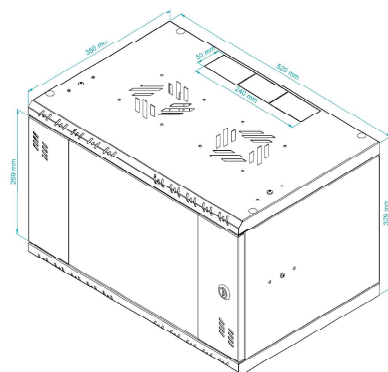

Szafa RACK Standard 19" 6U 350 Szkło, Czarna

RACK Cabinet Standard 19" 6U 350 Glass, Black

SERIA
DERIES **STANDARD**

19"

6U

SPECYFIKACJA TECHNICZNA TECHNICAL PARAMETERS

KOLOR: COLOUR:	CZARNY (RAL 9005) BLACK (RAL 9005)
PRODUCENT: PRODUCER:	STALFLEX SP. Z O.O.
MATERIAŁ: MATERIAL:	BLACHA DC01; DX51D + Z250 SHEET METAL DC01; DX51D + Z250
GRUBOŚĆ BLACHY: SHEET THICKNESS:	0,6 ; 1,5 mm
WYMIARY ZEWNĘTRZNE: EXTERNAL DIMENSIONS:	(Szerokość/Głębokość/Wysokość w mm) 520x350x329 (Height/Width/Depth in mm) 520x350x329
WYMIARY OPAKOWANIA: DIMENSIONS OF THE PACKAGE:	(Szerokość/Głębokość/Wysokość w mm) 580x430x85 (Height/Width/Depth in mm) 580x430x85
WAGA NETTO: NET WEIGHT:	5,7 kg
WAGA BRUTTTO: GROSS WIGHT:	6,6 kg
ZASTOSOWANIE: USE:	DO WEWNĄTRZ INDOOR
WYPOSAŻENIE: EQUIPMENT:	ZESTAW MONTAŻOWY ASSEMBLY KIT
OBCIĄŻENIE: LOADING:	40 kg
KLASYFIKACJA IP: INGRESS PROTECTION:	IP20

SYMBOL: **S-RC19-6U-350GB**

EAN: **5903351267120**